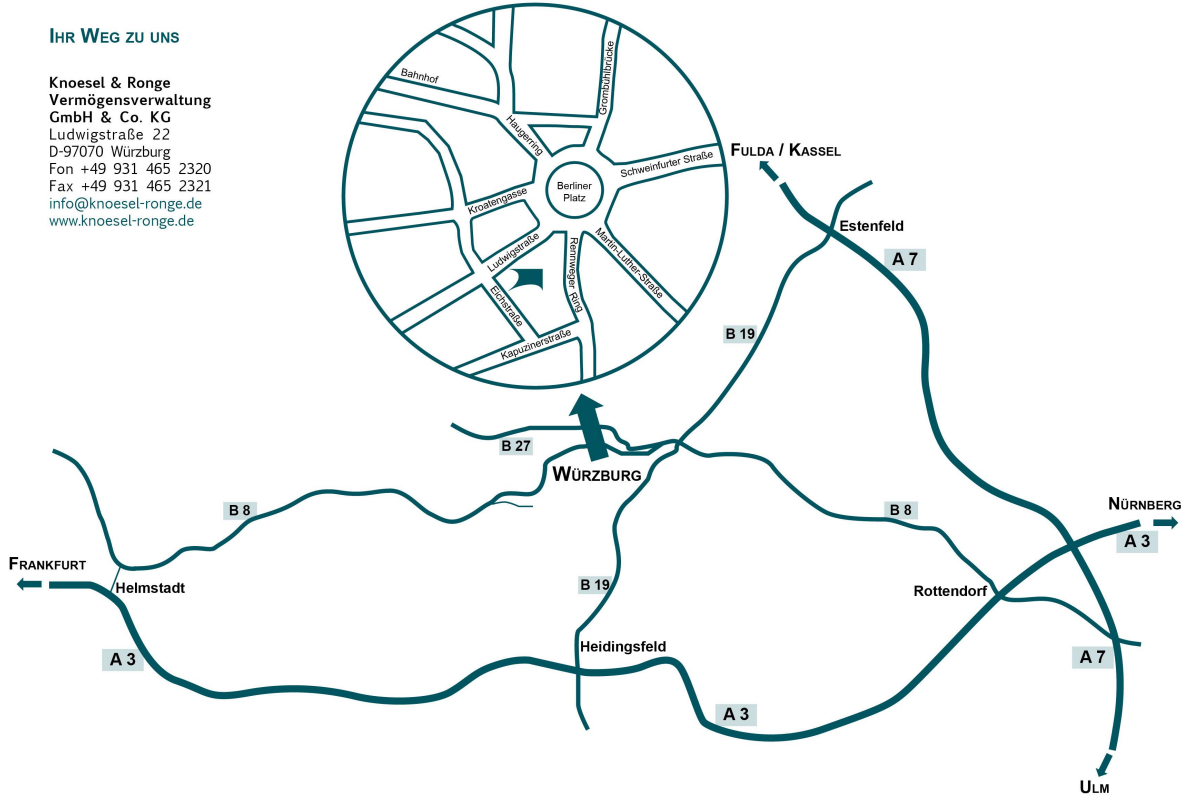

IHR WEG ZU UNS

**Knoesel & Ronge
Vermögensverwaltung
GmbH & Co. KG**
Ludwigstraße 22
D-97070 Würzburg
Fon +49 931 465 2320
Fax +49 931 465 2321
info@knoesel-ronge.de
www.knoesel-ronge.de

Anreise mit dem PKW

Unser Büro befindet sich in der Stadtmitte.

Anreise auf der A3 aus Richtung Frankfurt

Die Autobahn an der Ausfahrt Würzburg Helmstadt verlassen. Auf die B 8 in Richtung Würzburg abbiegen. Nach Höchberg links halten und nach Würzburg hineinfahren. Am Neunerplatz rechts halten Richtung Bahnhof und CCW. Immer geradeaus fahren bis zum Berliner Ring, zweite Ausfahrt Ludwigstraße.

Anreise auf der A 7 aus Richtung Kassel/Fulda

Die Autobahn an der Ausfahrt Würzburg Estenfeld verlassen. Auf der B 19 in Richtung Würzburg / Stadtmitte fahren bis zum Berliner Ring, vierte Ausfahrt Ludwigstraße.

Anreise auf der A 7 aus Richtung Ulm / A 3 aus Richtung Nürnberg

Anreisende auf der A7 am Biebelrieder Kreuz auf die A3 Richtung Frankfurt fahren. Nächste Ausfahrt Rottendorf in Richtung Würzburg auf die B 8 abbiegen. Am Greinbergknoten Richtung Stadtmitte fahren bis zum Berliner Ring, vierte Ausfahrt Ludwigstraße.